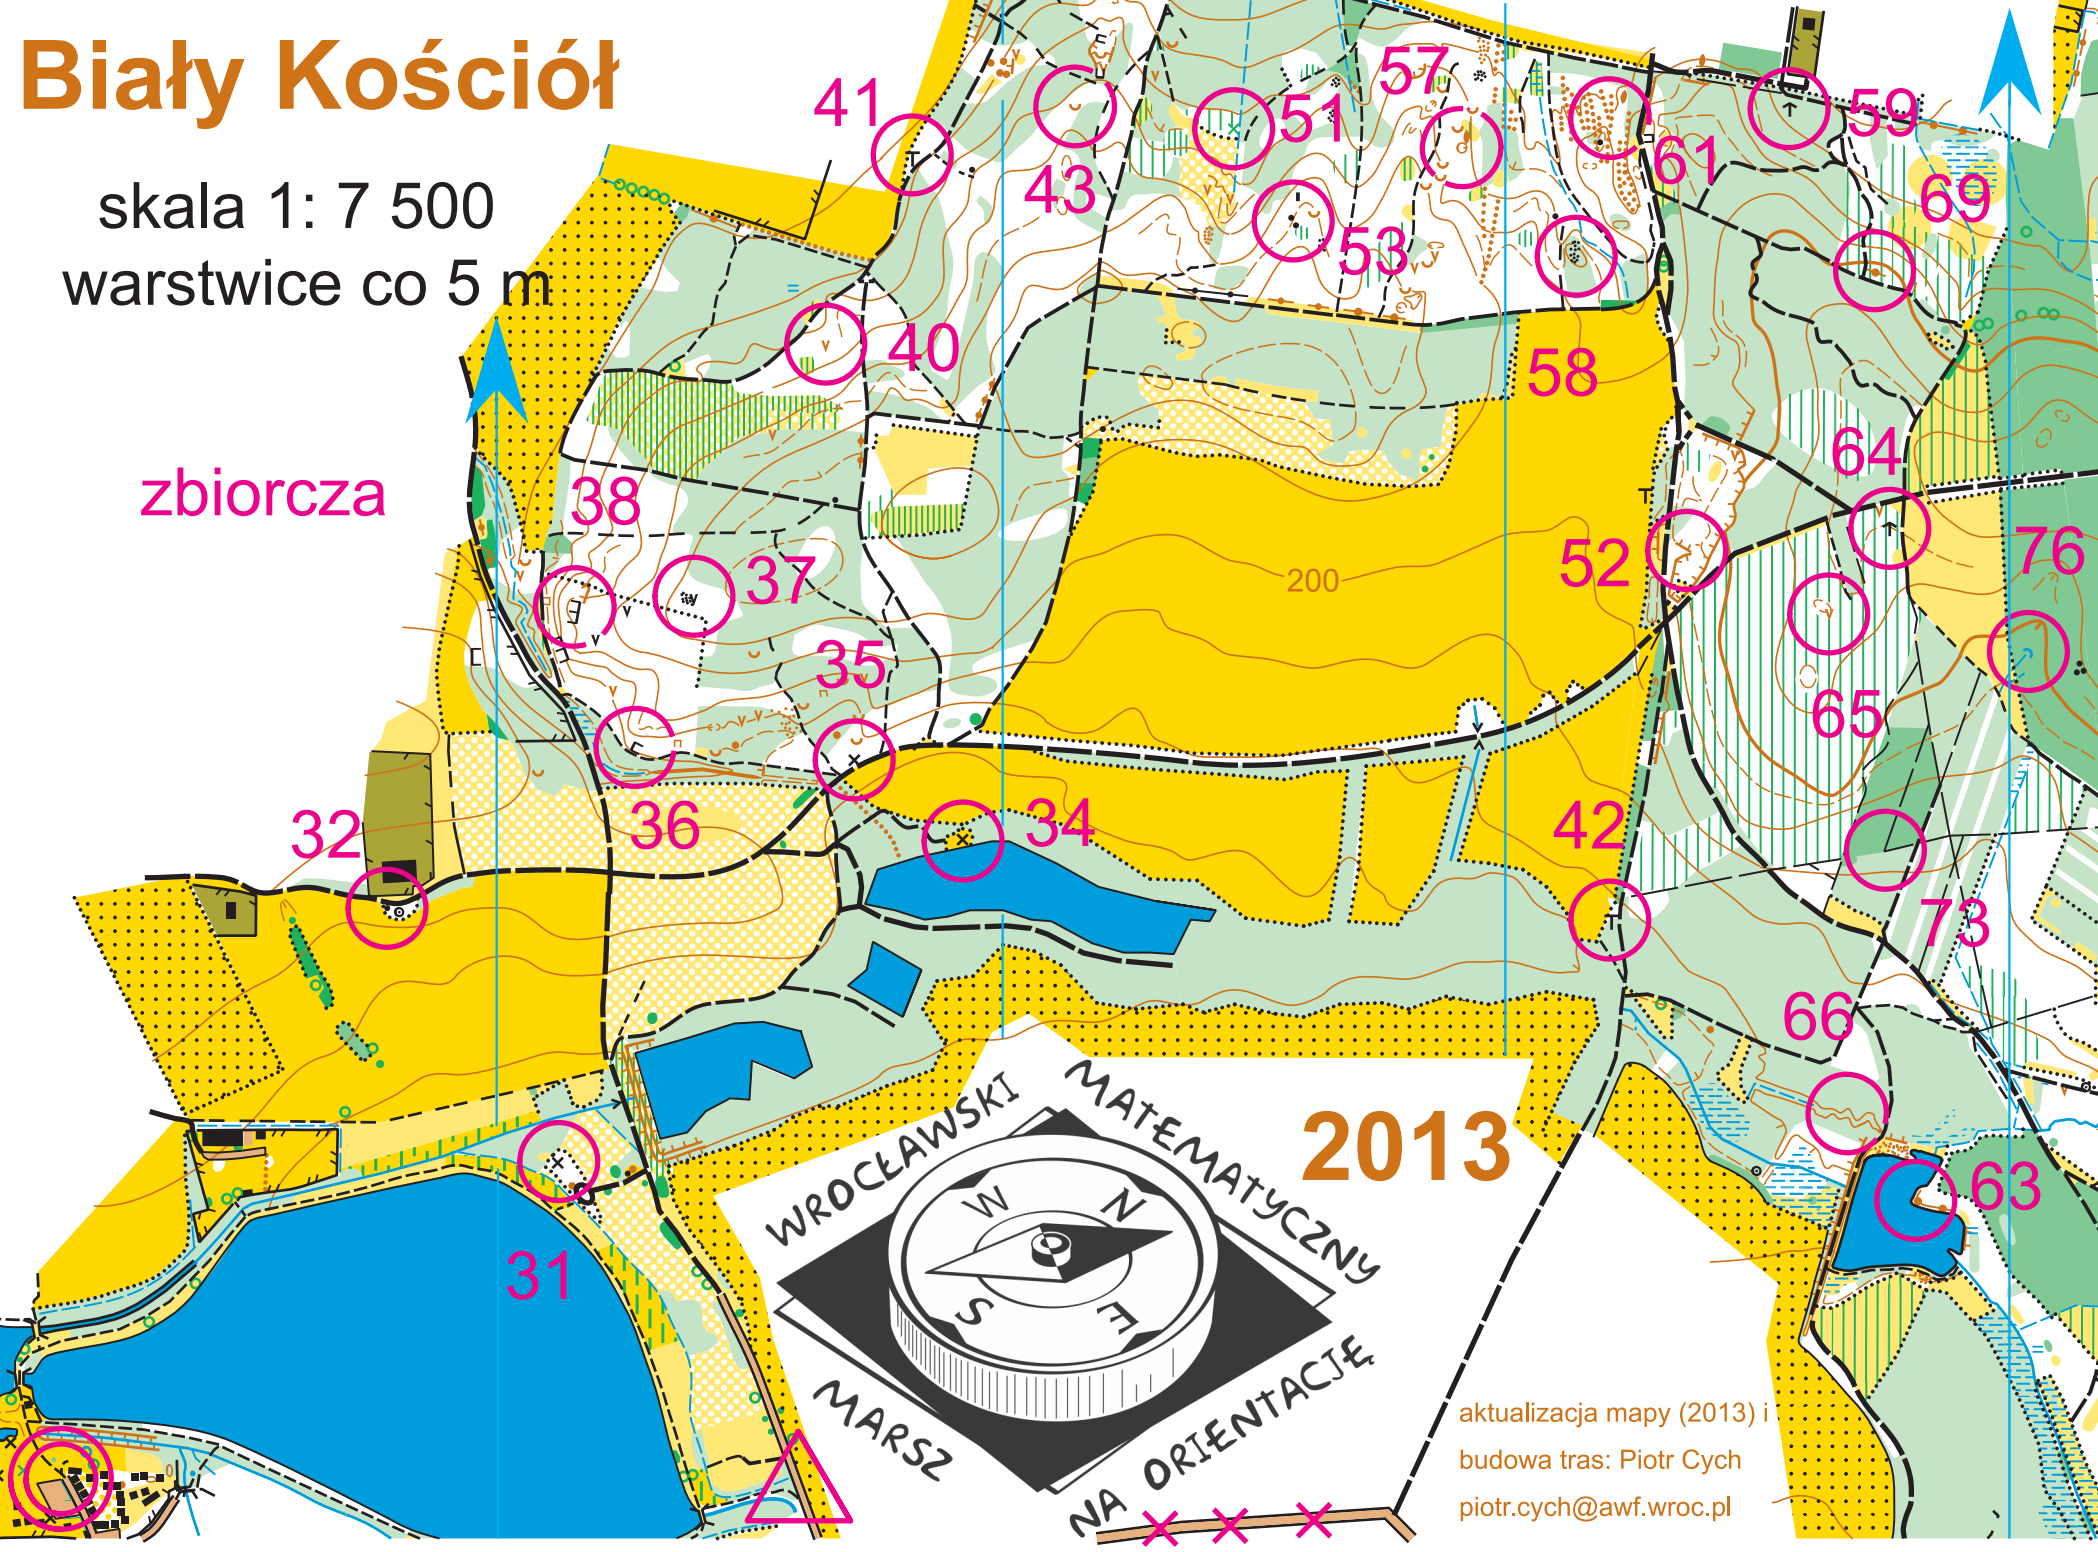

# Biały Kościół

skala 1: 7 500  
warstwice co 5 m

zbiorcza

2013

aktualizacja mapy (2013) i  
budowa tras: Piotr Cych  
piotr.cych@awf.wroc.pl