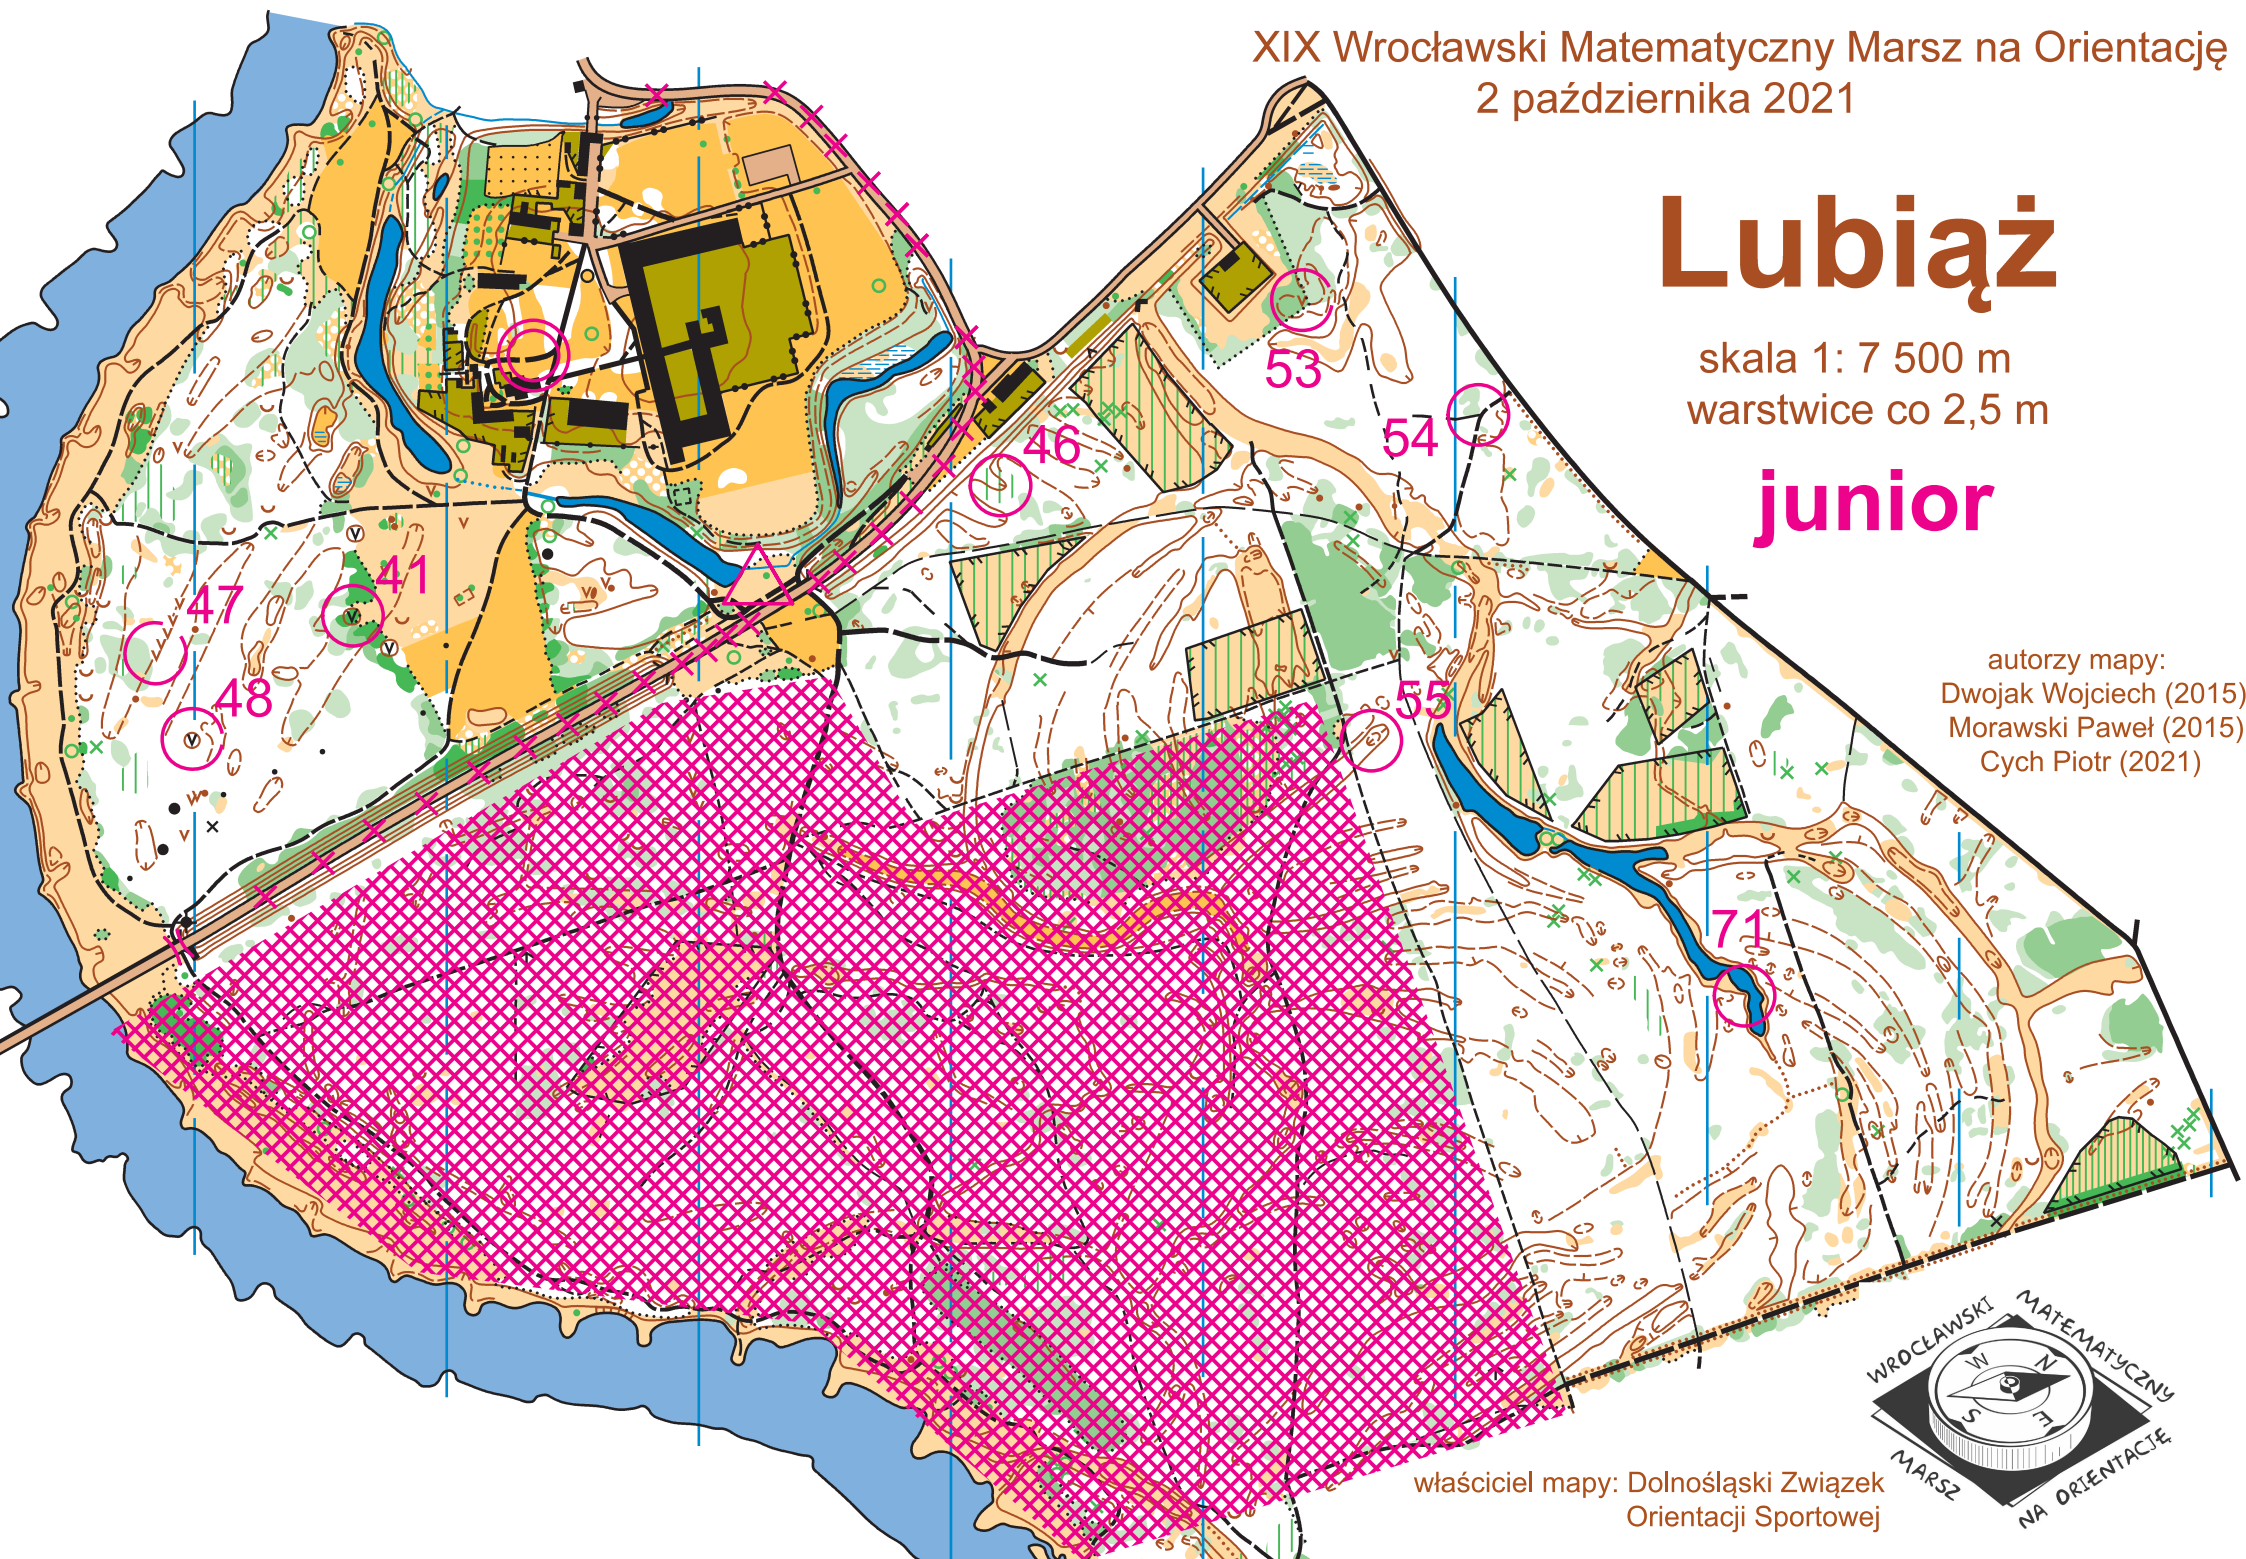

XIX Wrocławski Matematyczny Marsz na Orientację  
2 października 2021

# Lubiąż

skala 1: 7 500 m  
warstwice co 2,5 m

## junior

autorzy mapy:  
Dwojak Wojciech (2015)  
Morawski Paweł (2015)  
Cych Piotr (2021)

właściciel mapy: Dolnośląski Związek  
Orientacji Sportowej