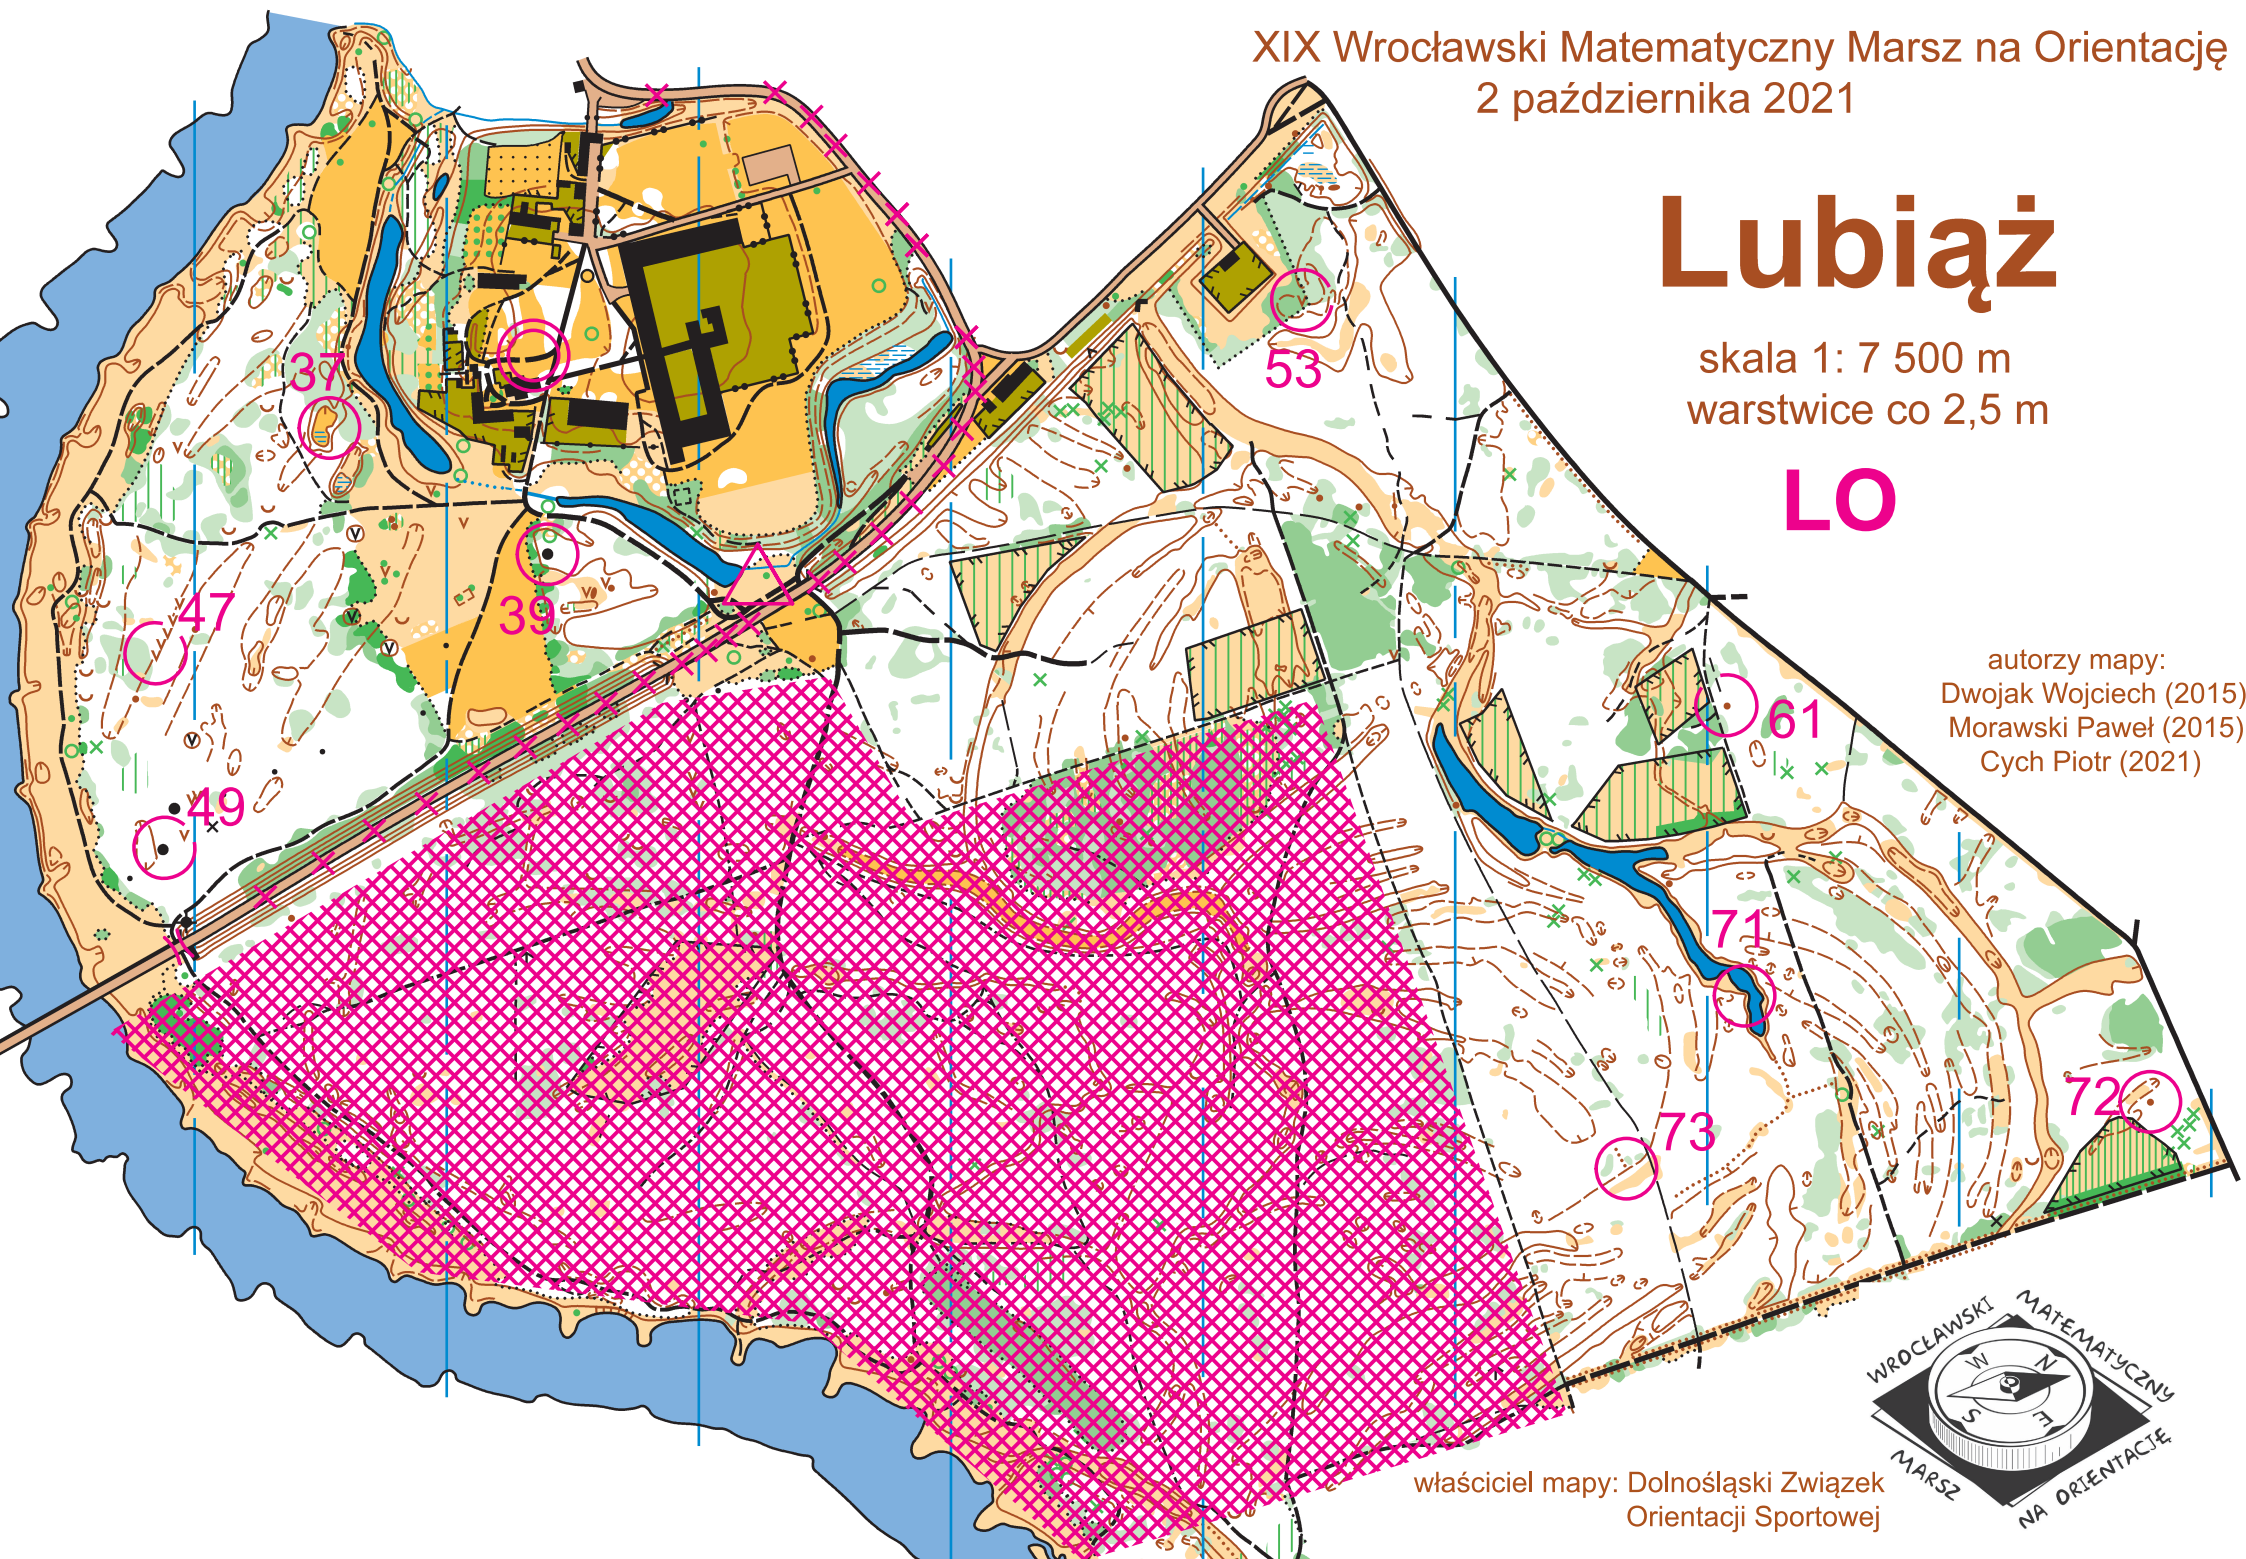

Lubiąż

skala 1: 7 500 m
warstvice co 2,5 m

LO

autorzy mapy:
Dwojak Wojciech (2015)
Morawski Paweł (2015)
Cych Piotr (2021)

właściciel mapy: Dolnośląski Związek
Orientacji Sportowej