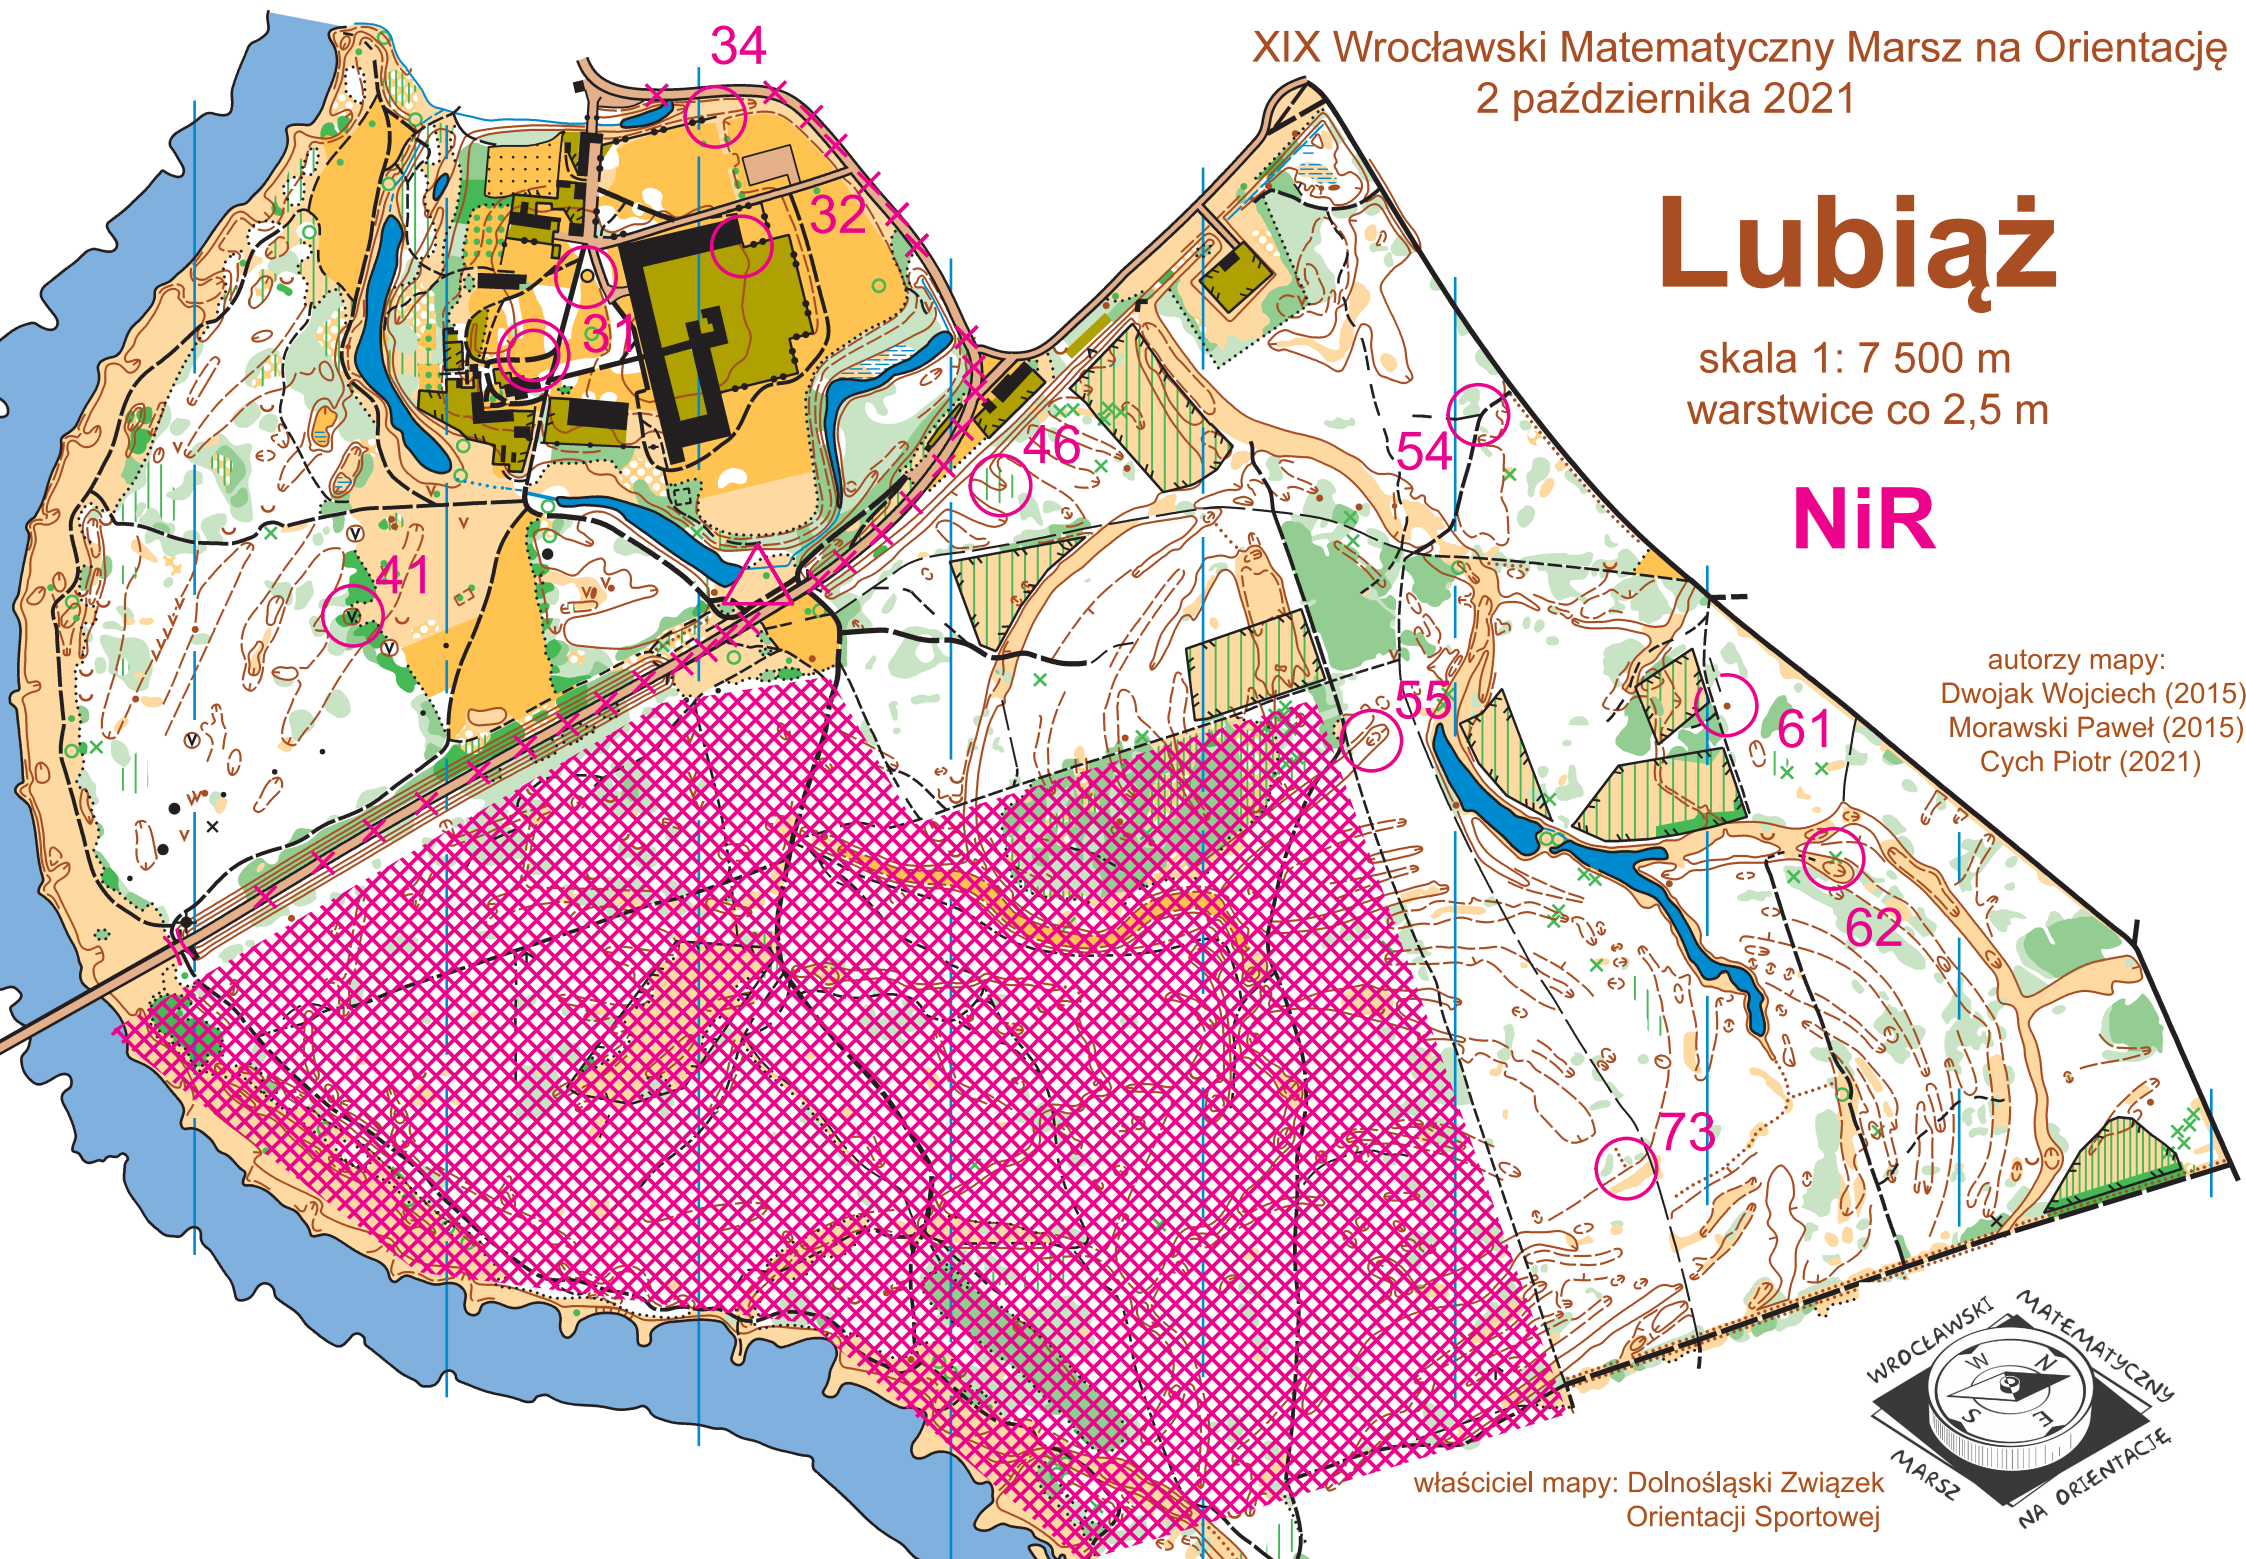

XIX Wrocławski Matematyczny Marsz na Orientację
2 października 2021

Lubiąż

skala 1: 7 500 m
warstwice co 2,5 m

NiR

autorzy mapy:
Dwojak Wojciech (2015)
Morawski Paweł (2015)
Cych Piotr (2021)

właściciel mapy: Dolnośląski Związek
Orientacji Sportowej