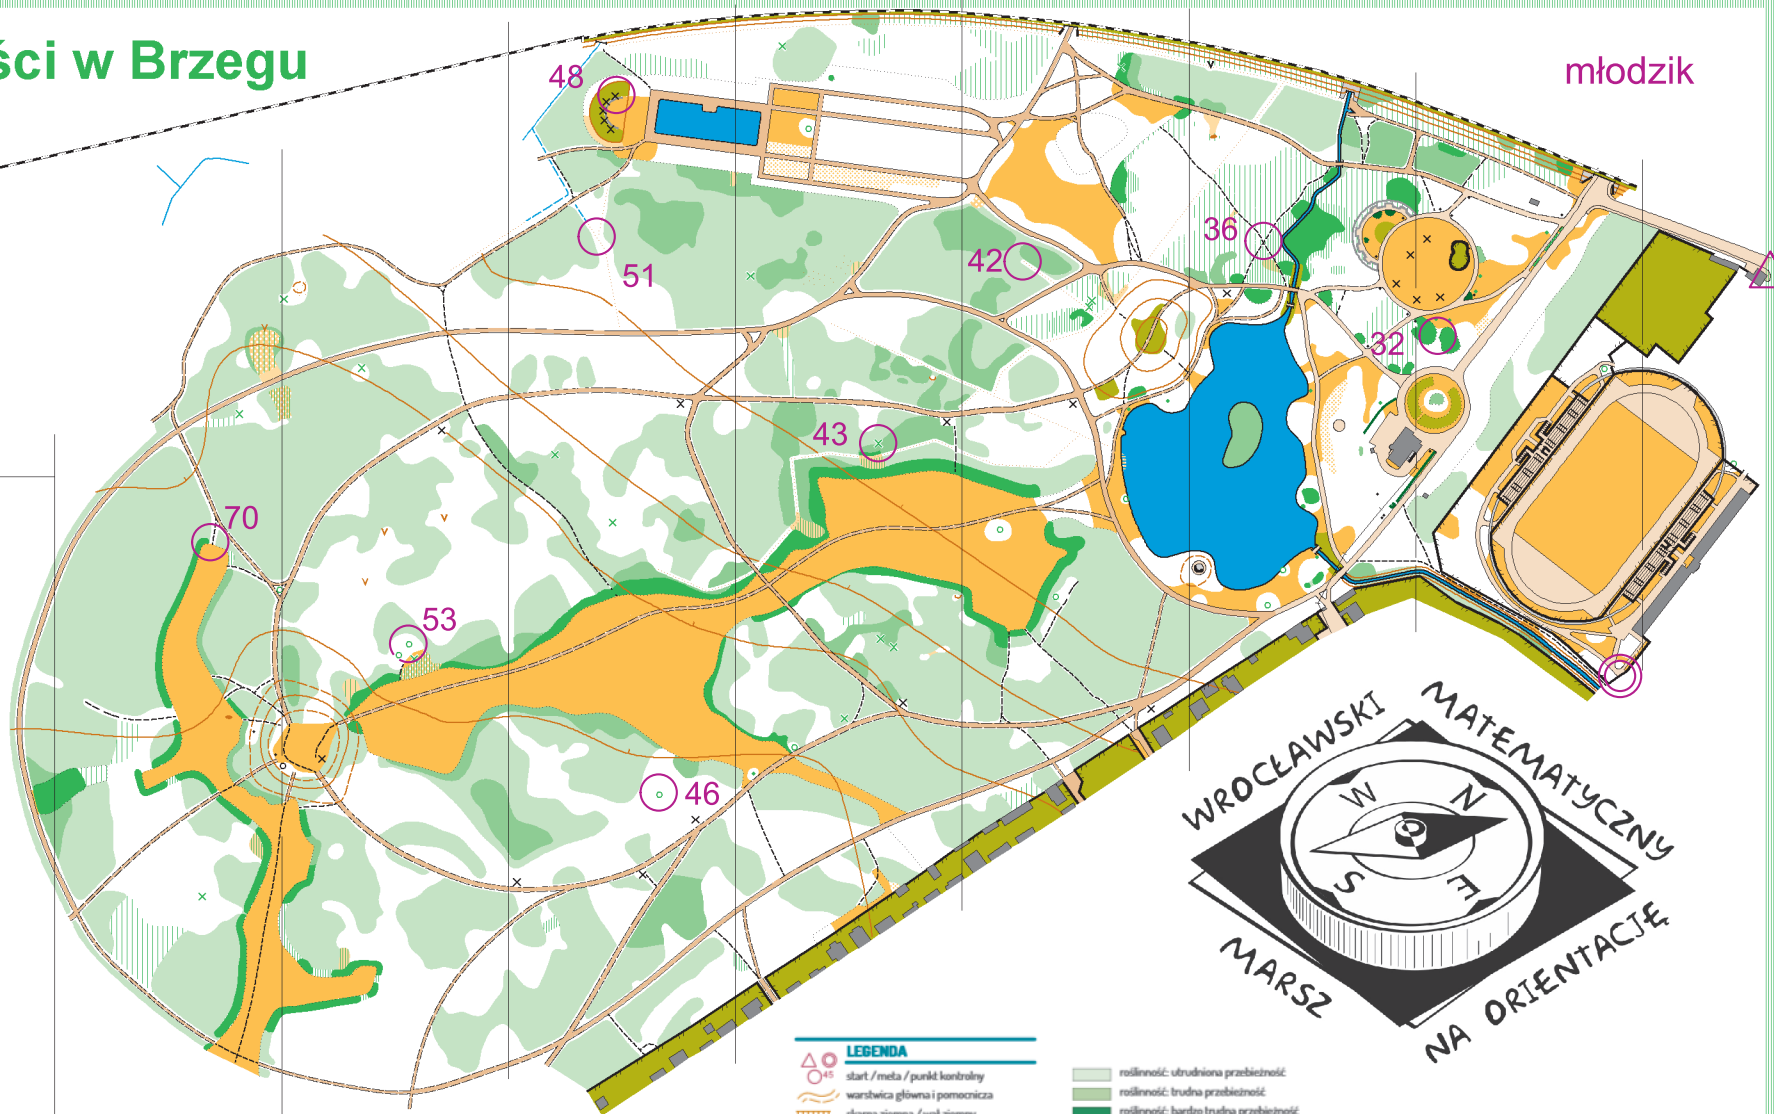

Park Wolności w Brzegu

młodzik

150 m

Brzeg 5.10. 2019

- LEGENDA**
- start / meta / punkt kontrolny
 - warstwa główna i pomocnicza
 - skarpa ziemna / wal ziemny
 - rytna / suchy rów
 - górka / kopczyk
 - niecka / mała niecka
 - dół / inna forma terenu
 - urwisko nie do przejścia / ściana skalna
 - kamień / pole kamieni
 - jezioro / bagno nie do przejścia
 - źródło / studnia / inne obiekty wodne
 - teren obwarty / półobwarty
 - rzadki las / teren półobwarty z drzewami
 - roślinność: dobra przebiezność

- roślinność: utrudniona przebiezność
- roślinność: trudna przebiezność
- roślinność: bardzo trudna przebiezność
- porost niski / porost wysoki
- granica kultur
- charakterystyczne drzewo
- leżak lub inne małe drzewo / obiekt roślinny
- droga utwardzona
- droga nieutwardzona / ścieżka
- teren prywatny / budynki
- ogrodzenie: nie do przejścia / do przejścia
- most
- pomnik / inne obiekty sztuczne
- konstrukcja tymczasowa

skala 1: 5000

warstwicę co 2,5 m